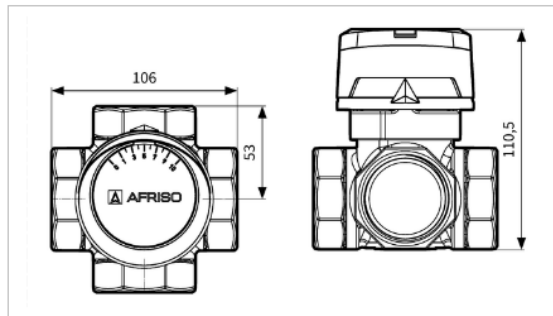

ENCOMBREMENT DES VANNES MELANGEUSES 3 VOIES

ARV 382

ARV 384

ARV 385

ARV 386

ARV 387

ENCOMBREMENT DES VANNES MELANGEUSES 4 VOIES

ARV 484

ARV 485

ARV 486

ARV 487

CODE : A	Code Produit
Vanne mélange 3V ARV 382 KSV 6.3	1338210
Vanne mélange 3V ARV 384 KSV 10	1338410
Vanne mélange 3V ARV 385 KSV 16	1338510
Vanne mélange 3V ARV 386 KSV 25	1338610
Vanne mélange 3V ARV 387 KSV 40	1338710
Vanne mélange 4V ARV 484 KSV 10	1348410
Vanne mélange 4V ARV 485 KSV 16	1348510
Vanne mélange 4V ARV 486 KSV 25	1348610