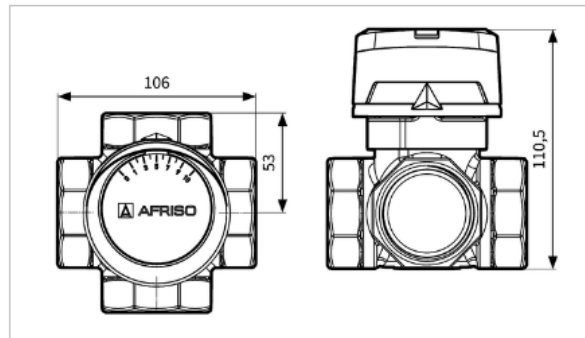

ENCOMBREMENT DES VANNES MELANGEUSES 3 VOIES

ARV 382

ARV 384

ARV 385

ARV 386

ARV 387

ENCOMBREMENT DES VANNES MELANGEUSES 4 VOIES

ARV 484

ARV 485

ARV 486

ARV 487

CODE : A	Code Produit
Vanne mélange 3V ARV 382 KSV 6.3	1338210
Vanne mélange 3V ARV 384 KSV 10	1338410
Vanne mélange 3V ARV 385 KSV 16	1338510
Vanne mélange 3V ARV 386 KSV 25	1338610
Vanne mélange 3V ARV 387 KSV 40	1338710
Vanne mélange 4V ARV 484 KSV 10	1348410
Vanne mélange 4V ARV 485 KSV 16	1348510
Vanne mélange 4V ARV 486 KSV 25	1348610