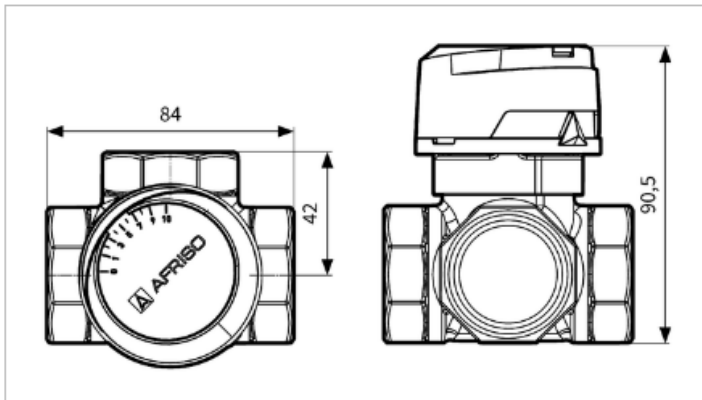

ENCOMBREMENT DES VANNES MELANGEUSES 3 VOIES

ARV 382

ARV 384

ARV 385

ARV 386

ARV 387

ENCOMBREMENT DES VANNES MELANGEUSES 4 VOIES

ARV 484

ARV 485

ARV 486

ARV 487

CODE : A	Code Produit
Vanne mélange 3V ARV 382 KSV 6.3	1338210
Vanne mélange 3V ARV 384 KSV 10	1338410
Vanne mélange 3V ARV 385 KSV 16	1338510
Vanne mélange 3V ARV 386 KSV 25	1338610
Vanne mélange 3V ARV 387 KSV 40	1338710
Vanne mélange 4V ARV 484 KSV 10	1348410
Vanne mélange 4V ARV 485 KSV 16	1348510
Vanne mélange 4V ARV 486 KSV 25	1348610