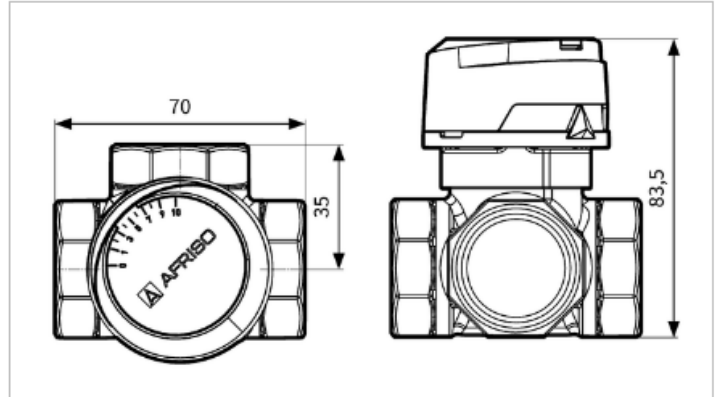

ENCOMBREMENT DES VANNES MELANGEUSES 3 VOIES

ARV 382

ARV 384

ARV 385

ARV 386

ARV 387

ENCOMBREMENT DES VANNES MELANGEUSES 4 VOIES

ARV 484

ARV 485

ARV 486

ARV 487

CODE : A	Code Produit
Vanne mélange 3V ARV 382 KSV 6.3	1338210
Vanne mélange 3V ARV 384 KSV 10	1338410
Vanne mélange 3V ARV 385 KSV 16	1338510
Vanne mélange 3V ARV 386 KSV 25	1338610
Vanne mélange 3V ARV 387 KSV 40	1338710
Vanne mélange 4V ARV 484 KSV 10	1348410
Vanne mélange 4V ARV 485 KSV 16	1348510
Vanne mélange 4V ARV 486 KSV 25	1348610