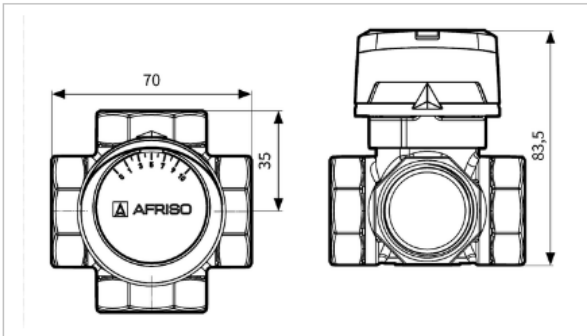

ENCOMBREMENT DES VANNES MELANGEUSES 3 VOIES

ARV 382

ARV 384

ARV 385

ARV 386

ARV 387

ENCOMBREMENT DES VANNES MELANGEUSES 4 VOIES

ARV 484

ARV 485

ARV 486

ARV 487

CODE : A	Code Produit
Vanne mélange 3V ARV 382 KSV 6.3	1338210
Vanne mélange 3V ARV 384 KSV 10	1338410
Vanne mélange 3V ARV 385 KSV 16	1338510
Vanne mélange 3V ARV 386 KSV 25	1338610
Vanne mélange 3V ARV 387 KSV 40	1338710
Vanne mélange 4V ARV 484 KSV 10	1348410
Vanne mélange 4V ARV 485 KSV 16	1348510
Vanne mélange 4V ARV 486 KSV 25	1348610