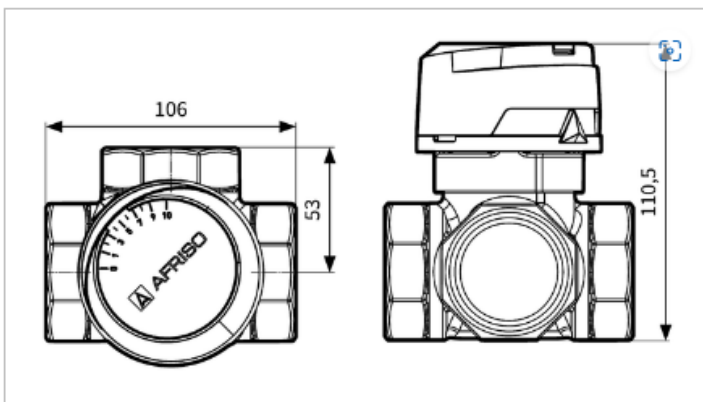

ENCOMBREMENT DES VANNES MELANGEUSES 3 VOIES

ARV 382

ARV 384

ARV 385

ARV 386

ARV 387

ENCOMBREMENT DES VANNES MELANGEUSES 4 VOIES

ARV 484

ARV 485

ARV 486

ARV 487

CODE : A	Code Produit
Vanne mélange 3V ARV 382 KSV 6.3	1338210
Vanne mélange 3V ARV 384 KSV 10	1338410
Vanne mélange 3V ARV 385 KSV 16	1338510
Vanne mélange 3V ARV 386 KSV 25	1338610
Vanne mélange 3V ARV 387 KSV 40	1338710
Vanne mélange 4V ARV 484 KSV 10	1348410
Vanne mélange 4V ARV 485 KSV 16	1348510
Vanne mélange 4V ARV 486 KSV 25	1348610