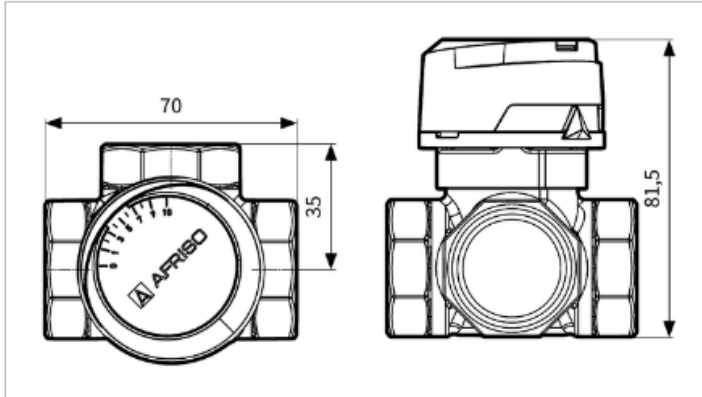

ENCOMBREMENT DES VANNES MELANGEUSES 3 VOIES

ARV 382

ARV 384

ARV 385

ARV 386

ARV 387

ENCOMBREMENT DES VANNES MELANGEUSES 4 VOIES

ARV 484

ARV 485

ARV 486

ARV 487

CODE : A	Code Produit
Vanne mélange 3V ARV 382 KSV 6.3	1338210
Vanne mélange 3V ARV 384 KSV 10	1338410
Vanne mélange 3V ARV 385 KSV 16	1338510
Vanne mélange 3V ARV 386 KSV 25	1338610
Vanne mélange 3V ARV 387 KSV 40	1338710
Vanne mélange 4V ARV 484 KSV 10	1348410
Vanne mélange 4V ARV 485 KSV 16	1348510
Vanne mélange 4V ARV 486 KSV 25	1348610