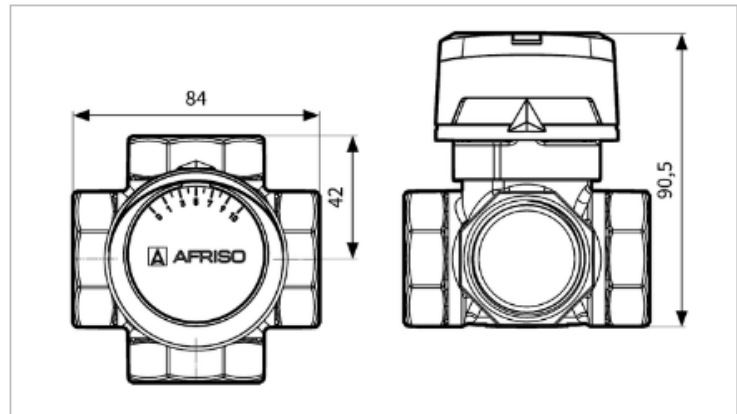

ENCOMBREMENT DES VANNES MELANGEUSES 3 VOIES

ARV 382

ARV 384

ARV 385

ARV 386

ARV 387

ENCOMBREMENT DES VANNES MELANGEUSES 4 VOIES

ARV 484

ARV 485

ARV 486

ARV 487

CODE : A	Code Produit
Vanne mélange 3V ARV 382 KSV 6.3	1338210
Vanne mélange 3V ARV 384 KSV 10	1338410
Vanne mélange 3V ARV 385 KSV 16	1338510
Vanne mélange 3V ARV 386 KSV 25	1338610
Vanne mélange 3V ARV 387 KSV 40	1338710
Vanne mélange 4V ARV 484 KSV 10	1348410
Vanne mélange 4V ARV 485 KSV 16	1348510
Vanne mélange 4V ARV 486 KSV 25	1348610