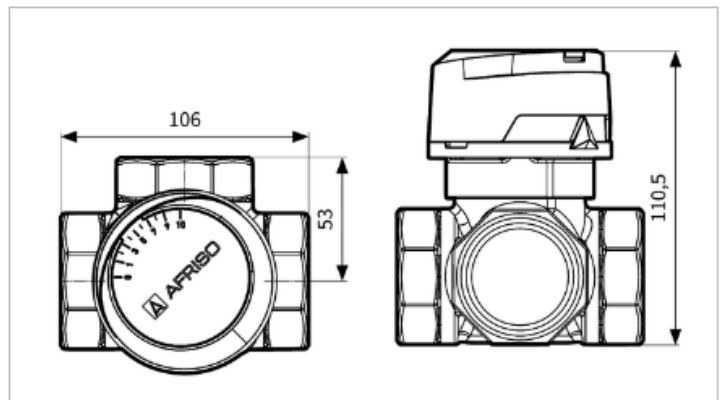

ENCOMBREMENT DES VANNES MELANGEUSES 3 VOIES

ARV 382

ARV 384

ARV 385

ARV 386

ARV 387

ENCOMBREMENT DES VANNES MELANGEUSES 4 VOIES

ARV 484

ARV 485

ARV 486

ARV 487

CODE : A	Code Produit
Vanne mélange 3V ARV 382 KSV 6.3	1338210
Vanne mélange 3V ARV 384 KSV 10	1338410
Vanne mélange 3V ARV 385 KSV 16	1338510
Vanne mélange 3V ARV 386 KSV 25	1338610
Vanne mélange 3V ARV 387 KSV 40	1338710
Vanne mélange 4V ARV 484 KSV 10	1348410
Vanne mélange 4V ARV 485 KSV 16	1348510
Vanne mélange 4V ARV 486 KSV 25	1348610